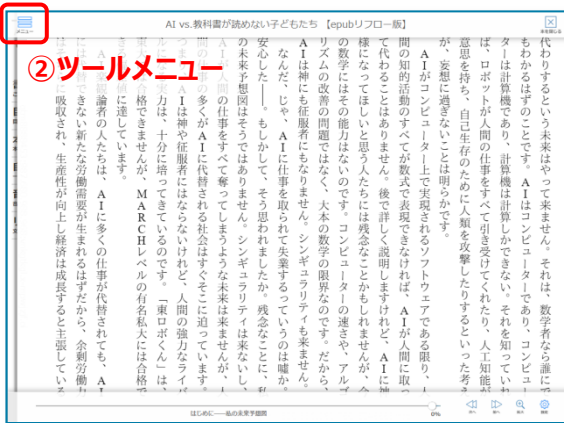

EPUBリフロー版とは：スマホやタブレットなど電子書籍を利用する端末の設定に合わせてその都度文字の大きさやレイアウトを流動的に表示させることができます。EPUBリフロー版はダウンロードできません。

Maruzen eBook Libraryではタイトルに【スマホ・読上】と入っています。

◆アクセス方法

トップページで「スマホ」と入力して書名検索！
学内で閲覧可能なタイトルのみを検索するときは「購入しているタイトルから検索」を選択

検索結果

「スマホ・読上」を押す

※【スマホ・読上付】は【閲覧】(PDF) ボタンと【読上げ】(EPUB) ボタン両方が表示されます。

別画面が表示されます

「読む」を押す

閲覧画面へ

◆ビューワーの使い方

①画面の右側・左側(青いエリア)をクリック(タップ)することでページを移動することができます。スマホ・タブレットの場合はフリックでもページ移動ができます

②画面の白いエリアでクリック(タップ)するとツールメニューが表示されます

③ 読み上げボタンを押すと音声読み上げが始まります

◆ツールメニュー

文字サイズを変更できます

色反転: 表示色を反転します

速度: 自動ページ送りの速度を5段階で設定できます

読み上げ速度: 音声読み上げの速度を5段階で設定できます

読み手: 男性か女性かを選べます