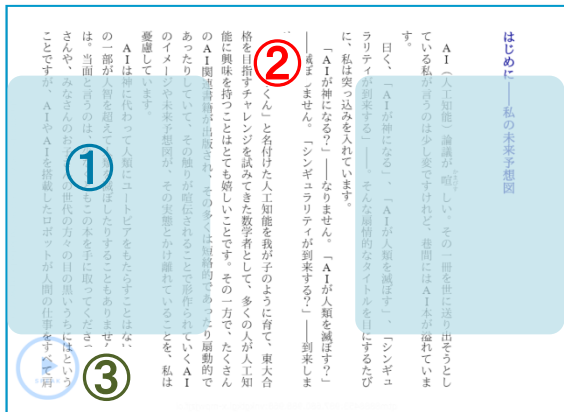

EPUBリフロー版とは：スマホやタブレットなど電子書籍を利用する端末の設定に合わせてその都度文字の大きさやレイアウトを流動的に表示させることができます。EPUBリフロー版はダウンロードできません。

Maruzen eBook Libraryではタイトルに【スマホ・読上】と入っています。

◆アクセス方法

トップページで「スマホ」と入力して書名検索！
学内で閲覧可能なタイトルのみを検索するときは「購入しているタイトルから検索」を選択

検索結果

「スマホ・読上」を押す

※【スマホ・読上付】は【閲覧】(PDF) ボタンと【読上げ】(EPUB) ボタン両方が表示されます。

別画面が表示されます

「読む」を押す

閲覧画面へ

◆ビューワーの使い方

①画面の右側・左側(青いエリア)をクリック(タップ)することでページを移動することができます。スマホ・タブレットの場合はフリックでもページ移動ができます

②画面の白いエリアでクリック(タップ)するとツールメニューが表示されます

③ 読み上げボタンを押すと音声読み上げが始まります

◆ツールメニュー

文字サイズを変更できます

色反転: 表示色を反転します

速度: 自動ページ送りの速度を5段階で設定できます

読み上げ速度: 音声読み上げの速度を5段階で設定できます

読み手: 男性か女性かを選べます