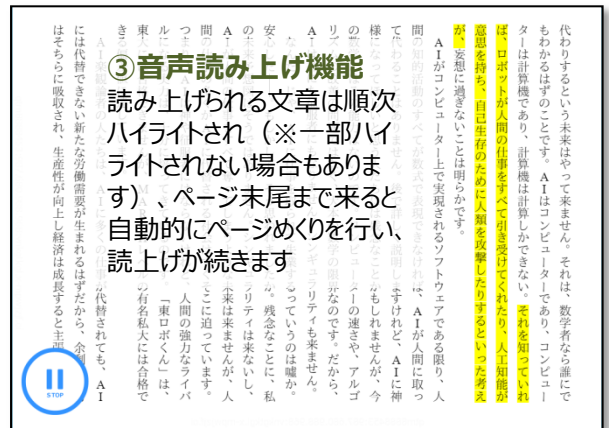

EPUBリフロー版とは：スマホやタブレットなど電子書籍を利用する端末の設定に合わせてその都度文字の大きさやレイアウトを流動的に表示させることができます。EPUBリフロー版はダウンロードできません。

Maruzen eBook Libraryではタイトルに【スマホ・読上】と入っています。

◆アクセス方法

トップページで「スマホ」と入力して書名検索！
学内で閲覧可能なタイトルのみを検索するときは「購入しているタイトルから検索」を選択

検索結果

「スマホ・読上」を押す

※【スマホ・読上付】は【閲覧】(PDF) ボタンと【読上げ】(EPUB) ボタン両方が表示されます。

別画面が表示されます

「読む」を押す

閲覧画面へ

◆ビューワーの使い方

①画面の右側・左側(青いエリア)をクリック(タップ)することでページを移動することができます。スマホ・タブレットの場合はフリックでもページ移動ができます

②画面の白いエリアでクリック(タップ)するとツールメニューが表示されます

③ 読み上げボタンを押すと音声読み上げが始まります

◆ツールメニュー

文字サイズを変更できます

色反転: 表示色を反転します

速度: 自動ページ送りの速度を5段階で設定できます

読み上げ速度: 音声読み上げの速度を5段階で設定できます

読み手: 男性か女性かを選べます